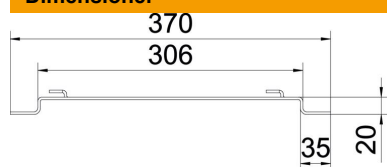

Afstandsbøjle til opstilling af gitterbakker på gulvet eller ved væggen.

GRM-netkabeltyperne med sidehøjder på 35, 55 og 105 mm kan monteres på afstandsbeslaget.

Fastgørelse af gitterbakken på afstandsbøjlen uden brug af skruer.

St Stål

FT Varmgalvaniseret

Stamdata

Artikelnummer	6015672
Type	DBLG 20 300 FT
Betegnelse 1	Afstandsbøjle
Betegnelse 2	til gitterbakke
Producent	OBO
Dimension	B300mm
Materiale	Stål
Overflade	Varmgalvaniseret
Overfladestandard	DIN EN ISO 1461
Mindste SA-enhed	20
Mængdeenhed	Stykke
Vægt	38,8 kg
Vægtenhed	kg/100 par

Teknisk datablad

Afstandsbøjle FT

Artikelnummer: 6015672

Dimensioner

Højde	20 mm
Højde	0,79 in
Mål A	40 mm
Mål B	306 mm
Mål L	370 mm

Teknisk data

Udførelse	Væg-/loftbøjle trapezprofil
Egnet til gitterbakke	Ja
Egnet til kabelstige	Nej
Egnet til kabelbakke	Nej
Bakke fastgøring	Holdetap