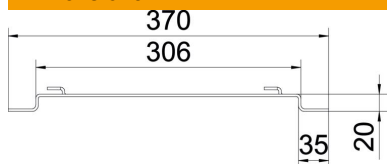

Afstandsbøjle til opstilling af gitterbakker på gulvet eller ved væggen.

GRM-netkabeltyperne med sidehøjder på 35, 55 og 105 mm kan monteres på afstandsbeslaget.

Fastgørelse af gitterbakken på afstandsbøjlen uden brug af skruer.

St Stål

FS båndgalvaniseret

Stamdata

Artikelnummer	6015670
Betegnelse 1	Afstandsbøjle
Betegnelse 2	til gitterbakke
Producent	OBO
Dimension	B300mm
Materiale	Stål
Overflade	båndgalvaniseret
Overfladestandard	DIN EN 10346
Mindste SA-enhed	20
Mængdeenhed	Stykke
Vægt	37,3 kg
Vægtenhed	kg/100 par

Teknisk datablad

Afstandsbøjle FS

Artikelnummer: 6015670

Dimensioner

Højde	20 mm
Højde	0,79 in
Mål A	40 mm
Mål B	306 mm
Mål L	370 mm

Teknisk data

Udførelse	Væg-/loftbøjle trapezprofil
Egnet til gitterbakke	Ja
Egnet til kabelstige	Nej
Egnet til kabelbakke	Nej
Bakke fastgøring	Holdetap