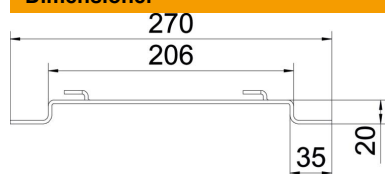

Afstandsbøjle til opstilling af gitterbakker på gulvet eller ved væggen.

GRM-netkabeltyperne med sidehøjder på 35, 55 og 105 mm kan monteres på afstandsbeslaget.

Fastgørelse af gitterbakken på afstandsbøjlen uden brug af skruer.

St Stål

FT Varmgalvaniseret

Stamdata

Artikelnummer	6015664
Type	DBLG 20 200 FT
Betegnelse 1	Afstandsbøjle
Betegnelse 2	til gitterbakke
Producent	OBO
Dimension	B200mm
Materiale	Stål
Overflade	Varmgalvaniseret
Overfladestandard	DIN EN ISO 1461
Mindste SA-enhed	20
Mængdeenhed	Stykke
Vægt	21,7 kg
Vægtenhed	kg/100 par

Teknisk datablad

Afstandsbøjle FT

Artikelnummer: 6015664

Dimensioner

Højde	20 mm
Højde	0,79 in
Mål A	30 mm
Mål B	206 mm
Mål L	270 mm

Teknisk data

Udførelse	Væg-/loftbøjle trapezprofil
Egnet til gitterbakke	Ja
Egnet til kabelstige	Nej
Egnet til kabelbakke	Nej
Bakke fastgøring	Holdetap