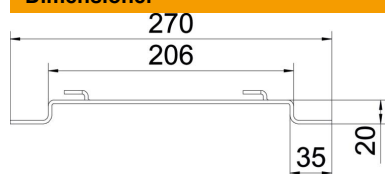

Afstandsbøjle til opstilling af gitterbakker på gulvet eller ved væggen.

GRM-netkabeltyperne med sidehøjder på 35, 55 og 105 mm kan monteres på afstandsbeslaget.

Fastgørelse af gitterbakken på afstandsbøjlen uden brug af skruer.

St Stål

FS båndgalvaniseret

Stamdata

Artikelnummer	6015662
Betegnelse 1	Afstandsbøjle
Betegnelse 2	til gitterbakke
Producent	OBO
Dimension	B200mm
Materiale	Stål
Overflade	båndgalvaniseret
Overfladestandard	DIN EN 10346
Mindste SA-enhed	20
Mængdeenhed	Stykke
Vægt	20,9 kg
Vægtenhed	kg/100 par

Teknisk datablad

Afstandsbøjle FS

Artikelnummer: 6015662

Dimensioner

Højde	20 mm
Højde	0,79 in
Mål A	30 mm
Mål B	206 mm
Mål L	270 mm

Teknisk data

Udførelse	Væg-/loftbøjle trapezprofil
Egnet til gitterbakke	Ja
Egnet til kabelstige	Nej
Egnet til kabelbakke	Nej
Bakke fastgøring	Holdetap