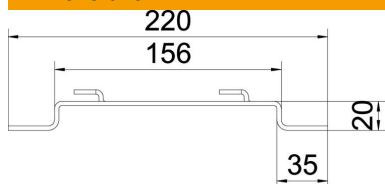

Afstandsbøjle til opstilling af gitterbakker på gulvet eller ved væggen.

GRM-netkabeltyperne med sidehøjder på 35, 55 og 105 mm kan monteres på afstandsbeslaget.

Fastgørelse af gitterbakken på afstandsbøjlen uden brug af skruer.

St Stål

FT Varmgalvaniseret

Stamdata

Artikelnummer	6015660
Type	DBLG 20 150 FT
Betegnelse 1	Afstandsbøjle
Betegnelse 2	til gitterbakke
Producent	OBO
Dimension	B150mm
Materiale	Stål
Overflade	Varmgalvaniseret
Overfladestandard	DIN EN ISO 1461
Mindste SA-enhed	20
Mængdeenhed	Stykke
Vægt	18,1 kg
Vægtenhed	kg/100 par

Teknisk datablad

Afstandsbøjle FT

Artikelnummer: 6015660

Dimensioner

Højde	20 mm
Højde	0,79 in
Mål A	30 mm
Mål B	156 mm
Mål L	220 mm

Teknisk data

Udførelse	Væg-/loftbøjle trapezprofil
Egnet til gitterbakke	Ja
Egnet til kabelstige	Nej
Egnet til kabelbakke	Nej
Bakke fastgøring	Holdetap