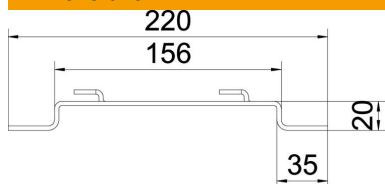

Afstandsbøjle til opstilling af gitterbakker på gulvet eller ved væggen.

GRM-netkabeltyperne med sidehøjder på 35, 55 og 105 mm kan monteres på afstandsbeslaget.

Fastgørelse af gitterbakken på afstandsbøjlen uden brug af skruer.

#### Stamdata

Artikelnummer	6015658
Betegnelse 1	Afstandsbøjle
Betegnelse 2	til gitterbakke
Producent	OBO
Dimension	B150mm
Materiale	Stål
Overflade	båndgalvaniseret
Overfladestandard	DIN EN 10346
Mindste SA-enhed	20
Mængdeenhed	Stykke
Vægt	17,4 kg
Vægtenhed	kg/100 par

### Dimensioner

Højde	20 mm
Højde	0,79 in
Mål A	30 mm
Mål B	156 mm
Mål L	220 mm