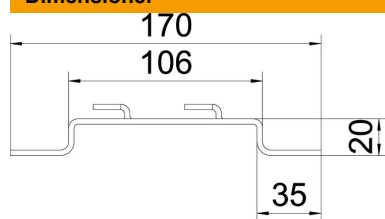

Afstandsbøjle til opstilling af gitterbakker på gulvet eller ved væggen.

GRM-netkabeltyperne med sidehøjder på 35, 55 og 105 mm kan monteres på afstandsbeslaget.

Fastgørelse af gitterbakken på afstandsbøjlen uden brug af skruer.

St Stål

FT Varmgalvaniseret

Stamdata

Artikelnummer	6015656
Type	DBLG 20 100 FT
Betegnelse 1	Afstandsbøjle
Betegnelse 2	til gitterbakke
Producent	OBO
Dimension	B100mm
Materiale	Stål
Overflade	Varmgalvaniseret
Overfladestandard	DIN EN ISO 1461
Mindste SA-enhed	20
Mængdeenhed	Stykke
Vægt	14,3 kg
Vægtenhed	kg/100 par

Teknisk datablad

Afstandsbøjle FT

Artikelnummer: 6015656

Dimensioner

Højde	20 mm
Højde	0,79 in
Mål A	30 mm
Mål B	106 mm
Mål L	170 mm

Teknisk data

Udførelse	Væg-/loftbøjle trapezprofil
Egnet til gitterbakke	Ja
Egnet til kabelstige	Nej
Egnet til kabelbakke	Nej
Bakke fastgøring	Holdetap