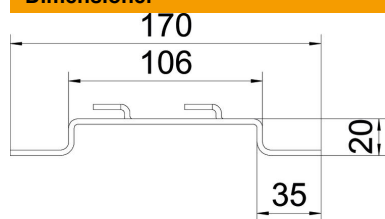

Afstandsbøjle til opstilling af gitterbakker på gulvet eller ved væggen.

GRM-netkabeltyperne med sidehøjder på 35, 55 og 105 mm kan monteres på afstandsbeslaget.

Fastgørelse af gitterbakken på afstandsbøjlen uden brug af skruer.

St Stål

FS båndgalvaniseret

Stamdata

Artikelnummer	6015654
Betegnelse 1	Afstandsbøjle
Betegnelse 2	til gitterbakke
Producent	OBO
Dimension	B100mm
Materiale	Stål
Overflade	båndgalvaniseret
Overfladestandard	DIN EN 10346
Mindste SA-enhed	20
Mængdeenhed	Stykke
Vægt	12,076 kg
Vægtenhed	kg/100 par

Teknisk datablad

Afstandsbøjle FS

Artikelnummer: 6015654

Dimensioner

Højde	20 mm
Højde	0,79 in
Mål A	30 mm
Mål B	106 mm
Mål L	170 mm

Teknisk data

Udførelse	Væg-/loftbøjle trapezprofil
Egnet til gitterbakke	Ja
Egnet til kabelstige	Nej
Egnet til kabelbakke	Nej
Bakke fastgøring	Holdetap