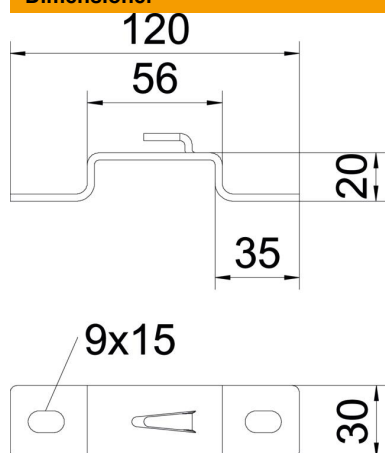

Afstandsbøjle til opstilling af gitterbakker på gulvet eller ved væggen.

GRM-netkabeltyperne med sidehøjder på 35, 55 og 105 mm kan monteres på afstandsbeslaget.

Fastgørelse af gitterbakken på afstandsbøjlen uden brug af skruer.

#### Stamdata

Artikelnummer	6015648
Type	DBLG 20 050 FT
Betegnelse 1	Afstandsbøjle
Betegnelse 2	til gitterbakke
Producent	OBO
Dimension	B50mm
Materiale	Stål
Overflade	Varmgalvaniseret
Overfladestandard	DIN EN ISO 1461
Mindste SA-enhed	20
Mængdeenhed	Stykke
Vægt	10,7 kg
Vægtenhed	kg/100 par

## Afstandsbøjle FT

Artikelnummer: 6015648

### Dimensioner

Højde	20 mm
Højde	0,79 in
Mål A	30 mm
Mål B	56 mm
Mål L	120 mm