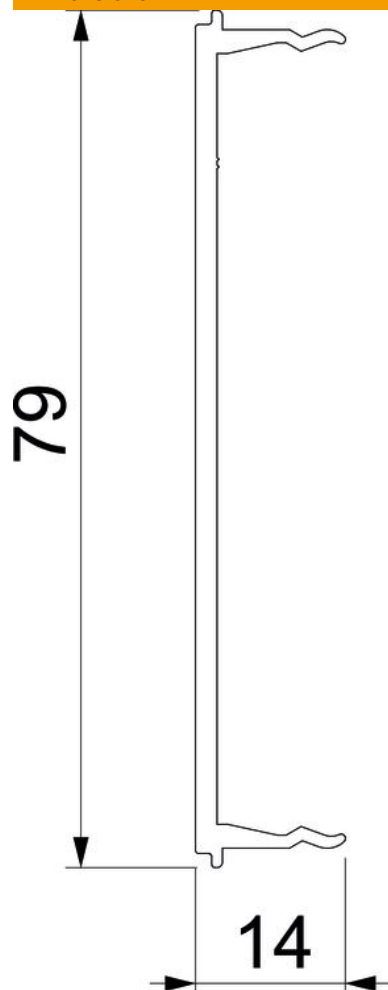

# Teknisk datablad

Overdel Signa Base OT 80

Artikelnummer: 6132739

Overdel til lukning af installationskanalen Signa Base.

**PVC** PVC

## Stamdata

Artikelnummer	6132739
Type	BRK OT DK
Betegnelse 1	Låg
Betegnelse 2	SIGNA BASE 80 white DK
Producent	OBO
Farve	fugahvid
Materiale	PVC
Mindste SA-enhed	32
Mængdeenhed	Meter
Vægt	24,925 kg
Vægtenhed	kg/100 styk

# Teknisk datablad

Overdel Signa Base OT 80

Artikelnummer: 6132739

## Dimensioner

Længde	2.000 mm
Bredde	79,4 mm
Højde	14 mm