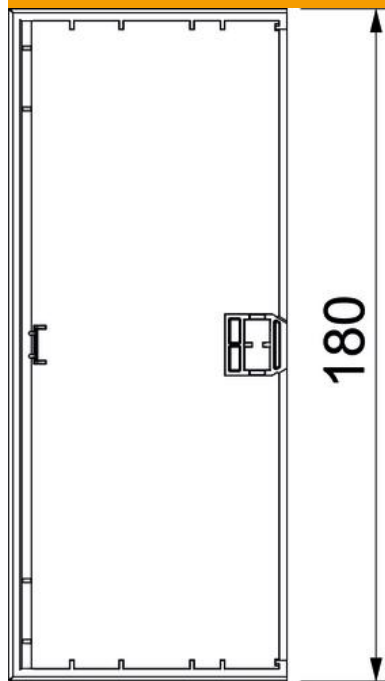

# Teknisk datablad

Endestykke Signa Base ES 70170

Artikelnummer: 6132786

Endestykke som formdel til installationskanalen Signa Base.  
For en perfekt afslutning på kanalsystemet.

**PC/ABS** Polycarbonat/acrylnitril-butadien-styrol

## Stamdata

Artikelnummer	6132786
Type	BRK ES70170 DK
Betegnelse 1	Endestykke
Betegnelse 2	SIGNA BASE 70x170 white DK
Producent	OBO
Farve	fugahvid
Materiale	Polycarbonat/acrylnitril-butadien-styrol
Mindste SA-enhed	1
Mængdeenhed	Stykke
Vægt	6,62 kg
Vægtenhed	kg/100 par

## Dimensioner

Længde	34 mm
Bredde	180 mm
Højde	73 mm