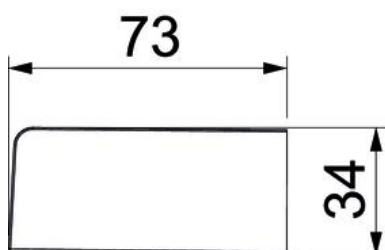

## Stamdata

Artikelnummer	6132786
Type	BRK ES70170 DK
Betegnelse 1	Endestykke
Betegnelse 2	SIGNA BASE 70x170 white DK
Producent	OBO
Farve	fugahvid
Materiale	Polycarbonat/acrylnitril-butadien-styrol
Mindste SA-enhed	1
Mængdeenhed	Stykke
Vægt	6,62 kg
Vægtenhed	kg/100 par

## Dimensioner

Længde	34 mm
Bredde	180 mm
Højde	73 mm

## Teknisk data

Udførelse	Symmetrisk
Fastgørelsesmåde	kan klikkes på
til kanalbredde	170 mm
til kanalhøjde	70 mm
Egnet til	venstre/højre
Halogenfri	Ja
Snitkaching	Ja
Kapslingsklasse	IP40
Beskyttelsesfolie	Nej
Beskyttelsesgrad IK-kode	IK07
Temperaturanvendelsesområde maks.	60 °C
Temperaturanvendelsesområde min.	-5 °C