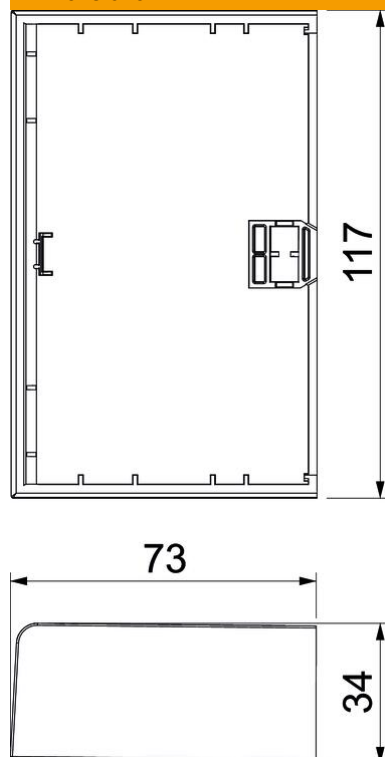

Teknisk datablad

Endestykke Signa Base ES 70110

Artikelnummer: 6132776

Endestykke som formdel til installationskanalen Signa Base.
For en perfekt afslutning på kanalsystemet.

PC/ABS Polycarbonat/acrylnitril-butadien-styrol

Stamdata

Artikelnummer	6132776
Type	BRK ES70110 rws
Betegnelse 1	Endestykke
Betegnelse 2	SIGNA BASE 70x110 9010
Producent	OBO
Dimension	34x117x73
Farve	renhvid; RAL 9010
Materiale	Polycarbonat/acrylnitril-butadien-styrol
Mindste SA-enhed	1
Mængdeenhed	Stykke
Vægt	5,09 kg
Vægtenhed	kg/100 par

Teknisk datablad

Endestykke Signa Base ES 70110

Artikelnummer: 6132776

Dimensioner

Længde	34 mm
Bredde	117 mm
Højde	73 mm

Teknisk data

Udførelse	Symmetrisk
Fastgørelsesmåde	kan klikkes på
til kanalbredde	110 mm
til kanalhøjde	70 mm
Egnet til	venstre/højre
Halogenfri	Ja
Snitkaching	Ja
Kapslingsklasse	IP40
Beskyttelsesfolie	Nej
Beskyttelsesgrad IK-kode	IK07
Temperaturanvendelsesområde maks.	60 °C
Temperaturanvendelsesområde min.	-5 °C