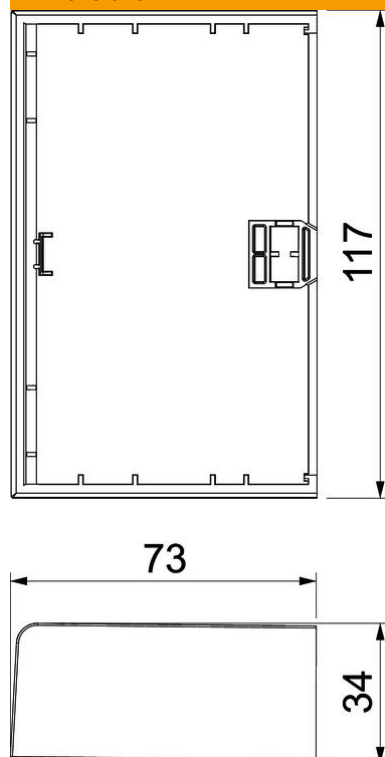

Teknisk datablad

Endestykke Signa Base ES 70110

Artikelnummer: 6132775

Endestykke som formdel til installationskanalen Signa Base.
For en perfekt afslutning på kanalsystemet.

Polycarbonat/acrylnitril-butadien-styrol

Stamdata

Artikelnummer	6132775
Type	BRK ES70110 cws
Betegnelse 1	Endestykke
Betegnelse 2	SIGNA BASE 70x110 9001
Producent	OBO
Farve	cremehvid; RAL 9001
Materiale	Polycarbonat/acrylnitril-butadien-styrol
Mindste SA-enhed	1
Mængdeenhed	Stykke
Vægt	5,09 kg
Vægtenhed	kg/100 par

Teknisk datablad

Endestykke Signa Base ES 70110

Artikelnummer: 6132775

Dimensioner

Længde	34 mm
Bredde	117 mm
Højde	73 mm

Teknisk data

Udførelse	Symmetrisk
Fastgørelsesmåde til kanalbredde	kan klikkes på 110 mm
til kanalhøjde	70 mm
Egnet til	venstre/højre
Halogenfri	Ja
Snitkaching	Ja
Kapslingsklasse	IP40
Beskyttelsesfolie	Nej
Beskyttelsesgrad IK-kode	IK07
Temperaturanvendelsesområde maks.	60 °C
Temperaturanvendelsesområde min.	-5 °C