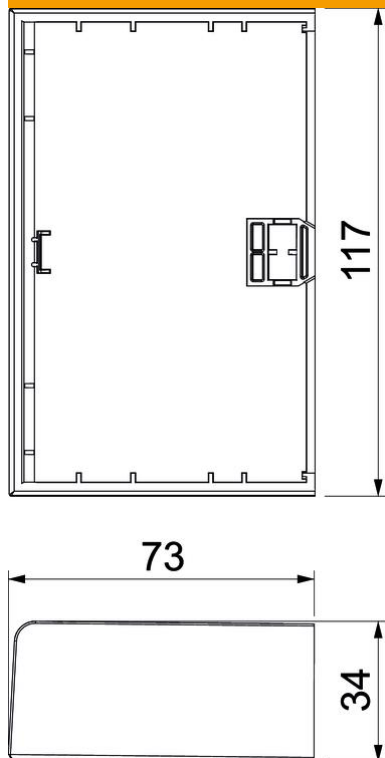

### Stamdata

Artikelnummer	6132783
Type	BRK ES70110 DK
Betegnelse 1	Endestykke
Betegnelse 2	SIGNA BASE 70x110 white DK
Producent	OBO
Farve	fugahvid
Materiale	Polycarbonat/acrylnitril-butadien-styrol
Mindste SA-enhed	1
Mængdeenhed	Stykke
Vægt	50,9 kg
Vægtenhed	kg/100 par

## Dimensioner

Længde	34 mm
Bredde	117 mm
Højde	73 mm