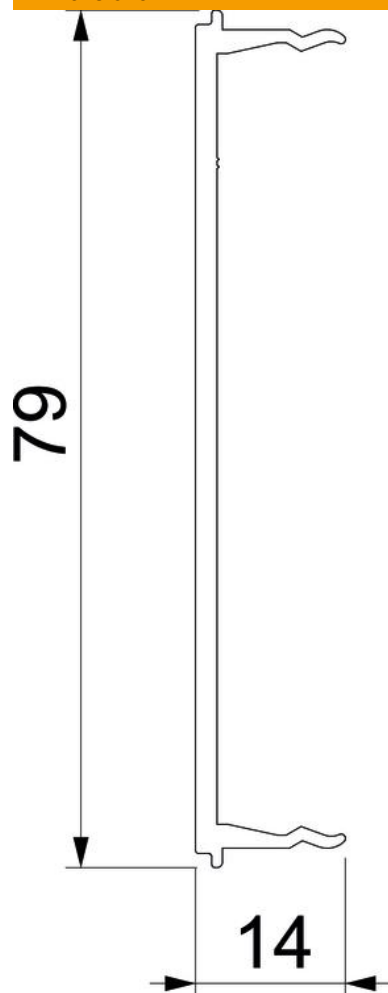

Teknisk datablad

Overdel Signa Base OT 700802

Artikelnummer: 6132736

Overdel til lukning af installationskanalen Signa Base.

PVC PVC

Stamdata

Artikelnummer	6132736
Type	BRK 700802 rws
Betegnelse 1	Låg
Betegnelse 2	SIGNA BASE 80 9010
Producent	OBO
Dimension	2000x79x14
Farve	renhvid; RAL 9010
Materiale	PVC
Mindste SA-enhed	2
Mængdeenhed	Meter
Vægt	24,925 kg
Vægtenhed	kg/100 styk

Teknisk datablad

Overdel Signa Base OT 700802

Artikelnummer: 6132736

Dimensioner

Længde	2.000 mm
Bredde	79,4 mm
Højde	14 mm

Teknisk data

Udførelse	Øvrige
Halogenfri	Nej
Monteringstype for overdele	Indvendig
Kapslingsklasse	IP40
Beskyttelsesfolie	Ja
Beskyttelsesgrad IK-kode	IK07
Temperaturanvendelsesområde maks.	60 °C
Temperaturanvendelsesområde min.	-5 °C