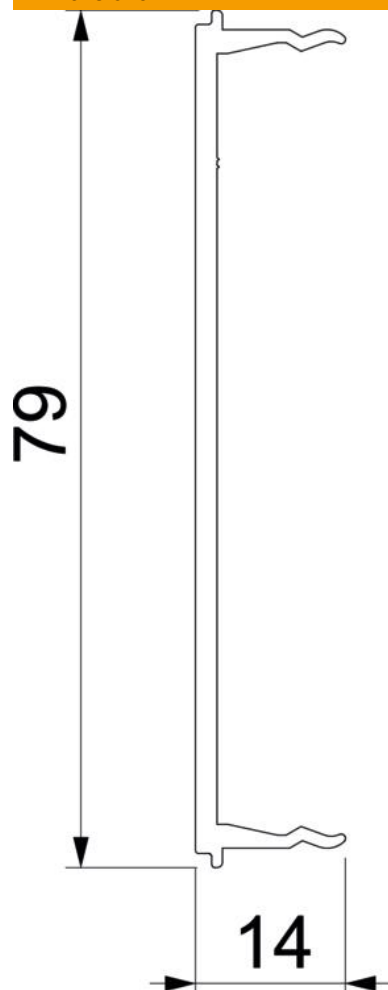

Teknisk datablad

Overdel Signa Base OT 700802

Artikelnummer: 6132737

Overdel til lukning af installationskanalen Signa Base.

PVC PVC

Stamdata

Artikelnummer	6132737
Type	BRK 700802 lgr
Betegnelse 1	Låg
Betegnelse 2	SIGNA BASE 80 mm 7035
Producent	OBO
Farve	lysgrå; RAL 7035
Materiale	PVC
Mindste SA-enhed	2
Mængdeenhed	Meter
Vægt	24,925 kg
Vægtenhed	kg/100 styk

Teknisk datablad

Overdel Signa Base OT 700802

Artikelnummer: 6132737

Dimensioner

Længde	2.000 mm
Bredde	79,4 mm
Højde	14 mm

Teknisk data

Halogenfri	Nej
Monteringstype for overdele	Indvendig
Kapslingsklasse	IP40
Beskyttelsesgrad IK-kode	IK07
Temperaturanvendelsesområde maks.	60 °C
Temperaturanvendelsesområde min.	-5 °C