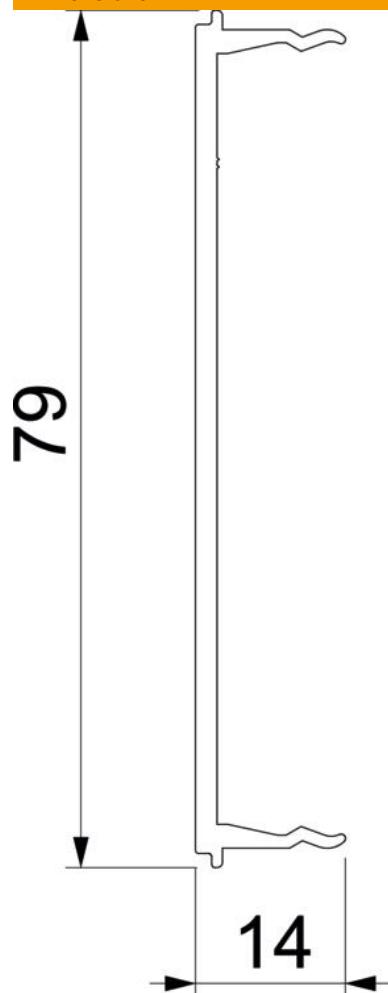

Teknisk datablad

Overdel Signa Base OT 700802

Artikelnummer: 6132735

Overdel til lukning af installationskanalen Signa Base.

PVC PVC

Stamdata

| | |
|------------------|---------------------|
| Artikelnummer | 6132735 |
| Type | BRK 700802 cws |
| Betegnelse 1 | Låg |
| Betegnelse 2 | SIGNA BASE 80 9001 |
| Producent | OBO |
| Farve | cremehvid; RAL 9001 |
| Materiale | PVC |
| Mindste SA-enhed | 2 |
| Mængdeenhed | Meter |
| Vægt | 24,92 kg |
| Vægtenhed | kg/100 styk |

Teknisk datablad

Overdel Signa Base OT 700802

Artikelnummer: 6132735

Dimensioner

| | |
|--------|----------|
| Længde | 2.000 mm |
| Bredde | 79,4 mm |
| Højde | 14 mm |

Teknisk data

| | |
|-----------------------------------|-----------|
| Udførelse | Øvrige |
| Halogenfri | Nej |
| Monteringstype for overdele | Indvendig |
| Kapslingsklasse | IP40 |
| Beskyttelsesfolie | Ja |
| Beskyttelsesgrad IK-kode | IK07 |
| Temperaturanvendelsesområde maks. | 60 °C |
| Temperaturanvendelsesområde min. | -5 °C |