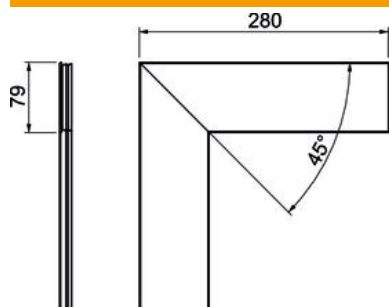

Teknisk datablad

Låg BRA OT FW 80 EL

Artikelnummer: 6133268

Overdel til lukning af fladvinklen til kanalen Signa Style.

Alu Aluminium

EL eloxeret

Stamdata

Artikelnummer	6133268
Type	BRA OT 80 FW EL
Betegnelse 1	Låg
Betegnelse 2	SIGNA STYLE Flat-ang. anodised
Producent	OBO
Dimension	14x80x280
Materiale	Aluminium
Overflade	eloxeret
Overfladestandard	
Mindste SA-enhed	1
Mængdeenhed	Stykke
Vægt	18,9 kg
Vægtenhed	kg/100 par

Teknisk datablad

Låg BRA OT FW 80 EL

Artikelnummer: 6133268

Dimensioner

Længde	280 mm
Bredde	79 mm
Højde	14 mm

Teknisk data

Udførelse	Glat
Halogenfri	Ja
Monteringstype for overdele	Indvendig
Kapslingsklasse	IP30
Beskyttelsesfolie	Ja
Beskyttelsesgrad IK-kode	IK07
Temperaturanvendelsesområde maks.	60 °C
Temperaturanvendelsesområde min.	-5 °C