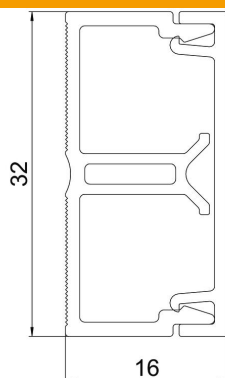

Teknisk datablad

Føringskanal AX 16, kanalbredde 32, med skillevæg

Artikelnummer: 6131213

Kabelkanal AXIS MINI til skjult kabelføring til indendørs brug. Kanalsokkel med udstansning i bunden til direkte montering på væggen og skillevæggen til installation af forskellige spændingsniveauer. Under- og overdel som sæt.

PVC PVC

Stamdata

Artikelnummer	6131213
Type	AX 3216 CL blc
Betegnelse 1	Ledningskanal
Betegnelse 2	AXIS MINI SET 16x32 Sep.
Producent	OBO
Farve	renhvid; RAL 9010
Materiale	PVC
Mindste SA-enhed	56
Mængdeenhed	Meter
Vægt	22,3 kg
Vægtenhed	kg/100 styk

Teknisk datablad

Føringskanal AX 16, kanalbredde 32, med skillevæg

Artikelnummer: 6131213

Dimensioner

Længde	2.000 mm
Bredde	32 mm
Højde	16 mm

Teknisk data

Antallet af faste skillevægge	0
Antallet af stikbare skillevægge	0
Udførelse dæksel ledningsføringskanaler	løs
Fastgørelsesmåde	Bundperforering
Bevarelse af funktionssikkerheden ved brand	Nej
Halogenfri	Nej
Kabelklemme	Nej
Kanalsamlestykke	Nej
Leveres i ruller	Nej
Effektivt tværsnit	350 mm ²
Kapslingsklasse	IP40
Beskyttelsesfolie	Nej
Beskyttelsesgrad IK-kode	IK07
Temperaturanvendelsesområde maks.	60 °C
Temperaturanvendelsesområde min.	-5 °C
Transparent	Nej