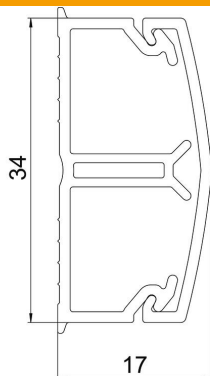

Teknisk datablad

Ledningsføringskanal ATR 3417, med skillevæg

Artikelnummer: 6130950

Minikanaler ATRIANE til skjult, diskret kabelføring i det indvendige område. Kanalsokkel med udstansning i bunden til direkte montering på væggen og skillevæggen til installation af forskellige spændingsniveauer. Med patenteret overflade med HDF-forsegling til væsentligt reduceret følsomhed over for ridser. Overdelen udformet som et skråtag. Under- og overdel låst som sæt.

PVC PVC

Stamdata

Artikelnummer	6130950
Type	ATR 3417 CL bn
Betegnelse 1	Ledningskanal
Betegnelse 2	ATRIANE Set 17x34 Sep. 8014
Producent	OBO
Dimension	2000x17x1
Farve	sepiabrun; RAL 8014
Materiale	PVC
Mindste SA-enhed	70
Mængdeenhed	Meter
Vægt	24,9 kg
Vægtenhed	kg/100 styk

Teknisk datablad

Ledningsføringskanal ATR 3417, med skillevæg

Artikelnummer: 6130950

Dimensioner

Længde	2.000 mm
Bredde	36,4 mm
Højde	17 mm

Teknisk data

Antallet af faste skillevægge	1
Antallet af stikbare skillevægge	0
Udførelse dæksel ledningsføringskanaler	løs
Fastgørelsesmåde	Bundperforering
Bevarelse af funktionssikkerheden ved brand	Nej
Halogenfri	Nej
Kabelklemme	Nej
Kanalsamlestykke	Nej
Leveres i ruller	Nej
Effektivt tværsnit	330 mm ²
Kapslingsklasse	IP40
Beskyttelsesfolie	Nej
Beskyttelsesgrad IK-kode	IK07
Temperaturanvendelsesområde maks.	60 °C
Temperaturanvendelsesområde min.	5 °C
Transparent	Nej