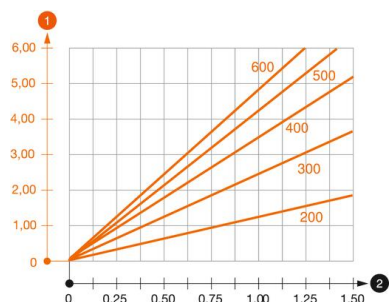

Belastninger

Belastningsdiagram konsol type AS 15

1. 1 Nedbøjning af konsolspidsen ved tilladt konsolbelastning
  2. 2 Tilladt konsolbelastning i kN uden personbelastning
  3. 2 Støttebredde i m
2. Belastningskurve med konsollængder i mm