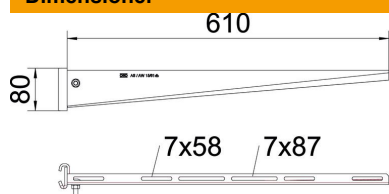

Den nødvendige spændebeslag (varenr. 6419015) inklusive skrue og møtrik kan bestilles individuelt til beslagsbredderne 110 - 160 mm.

St Stål

FT Varmgalvaniseret

Stamdata

Artikelnummer	6421490
Type	AS 15 61 FT
Betegnelse 1	Loftpendelkonsol
Betegnelse 2	til IS 8-pendel
Producent	OBO
Dimension	B610mm
Materiale	Stål
Overflade	Varmgalvaniseret
Overfladestandard	DIN EN ISO 1461
Mindste SA-enhed	1
Mængdeenhed	Stykke
Vægt	87,1 kg
Vægtenhed	kg/100 par

Teknisk datablad

Konsol til loftpendel AS 15

Artikelnummer: 6421490

Dimensioner

Længde	41 mm
Bredde	610 mm
Højde	80 mm
Mål A	41 mm
Mål B	610 mm
Mål H	80 mm

Teknisk data

Udførelse	Konsol
EPD-artikel	Ja
F i kN	1,5 kN
Bevarelse af funktionssikkerheden ved brand	Nej
Rustfrit stål, bejdset	Nej