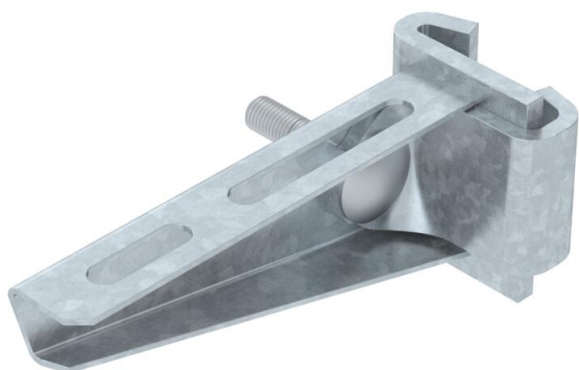

Teknisk datablad

Konsol til loftpendel AS 15

Artikelnummer: 6421326

Konsol til loftpendel i let udførelse til trinløs fastgørelse på IS 8-pendel. Konsollen til loftpendel kan fastgøres i begge sider af I-pendlen.

Den nødvendige spændebeslag (varenr. 6419015) inklusive skrue og møtrik kan bestilles individuelt til beslagsbredderne 110 - 160 mm.

St	Stål
FT	Varmgalvaniseret

Stamdata

Artikelnummer	6421326
Type	AS 15 11 FT
Betegnelse 1	Loftpendelkonsol
Betegnelse 2	til IS 8-pendel
Producent	OBO
Dimension	B110mm
Materiale	Stål
Overflade	Varmgalvaniseret
Overfladestandard	DIN EN ISO 1461
Mindste SA-enhed	1
Mængdeenhed	Stykke
Vægt	27,4 kg
Vægtenhed	kg/100 par

Dimensioner

Længde	41 mm
Bredde	110 mm
Højde	50 mm
Mål A	41 mm
Mål B	110 mm
Mål H	50 mm

Teknisk data

Udførelse	Konsol
EPD-artikel	Ja
F i kN	1,5 kN
Bevarelse af funktionssikkerheden ved brand	Nej
Rustfrit stål, bejdset	Nej