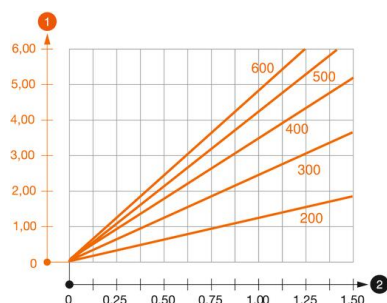

Teknisk data

Udførelse	Konsol
EPD-artikel	Ja
F i kN	1,5 kN
Bevarelse af funktionssikkerheden ved brand	Nej
Rustfrit stål, bejdset	Nej

Belastninger

Belastningsdiagram konsol type AS 15

- 1 Nedbøjning af konsolspidsen ved tilladt konsolbelastning
- 2 Tilladt konsolbelastning i kN uden personbelastning
- 2 Støttebredde i m
- Belastningskurve med konsollængder i mm