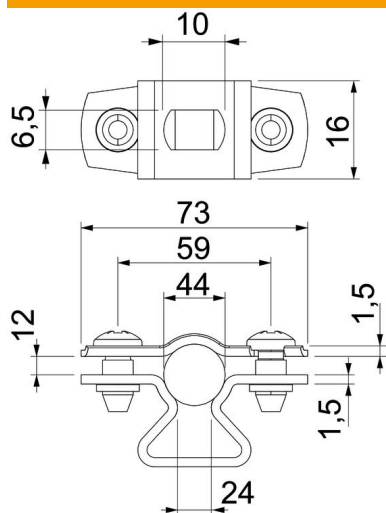

Afstandsbøjle til montering af rør og kabler på væg, loft og gulv. Med selvsikrende overdel. Fastgørelse via langhul. Fra bøjlestørrelse 20 egnet til montering med søm- eller bolt pistol.

Godkendt til funktionsbevarelse iht. DIN 4102 del 12, funktionsbevarelseskilde E 30 til E 90 (bortset fra ALU).

Alu Aluminium

Stamdata

Artikelnummer	1362830
Type	ASL 733 44 ALU
Betegnelse 1	Afstandsspændebånd
Betegnelse 2	Med langhul
Producent	OBO
Dimension	36-44mm
Materiale	Aluminium
Mindste SA-enhed	20
Mængdeenhed	Stykke
Vægt	1,931 kg
Vægtenhed	kg/100 par

Teknisk datablad

Afstandsbøjle 733 ALU

Artikelnummer: 1362830

Dimensioner

Mål A	73 mm
Mål B	59 mm
Mål b	16 mm
Mål D	44 mm
Mål d maks.	44 mm
Mål d min.	36 mm
Mål L	10 mm
Mål s	24 mm
Mål t1 (mm)	1,5
Mål t2 (mm)	1,5
Mål x	12 mm

Teknisk data

Afstand til væggen	Ja
Antal kabler/rør	1
Udførelse	Lukket
Fastgørelsesmåde til diameter	Skruenhul 36 - 44
Halogenfri	Ja
Plastindkapsling	Nej
Materialetykkelse	1,5 mm
Spændområde D maks.	44 mm
Spændområde D min.	36 mm
UV-beständig	Ja