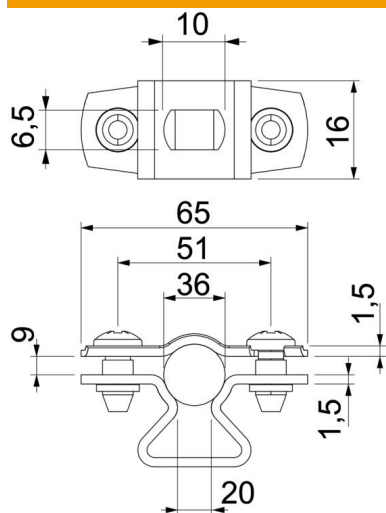

Teknisk datablad

Afstandsbøjle 733 ALU

Artikelnummer: 1362826

Afstandsbøjle til montering af rør og kabler på væg, loft og gulv. Med selvsikrende overdel. Fastgørelse via langhul. Fra bøjlestørrelse 20 egnet til montering med søm- eller bolt pistol.

Godkendt til funktionsbevarelse iht. DIN 4102 del 12, funktionsbevarelsesklasse E 30 til E 90 (bortset fra ALU).

Alu Aluminium

Stamdata

| | |
|------------------|--------------------|
| Artikelnummer | 1362826 |
| Type | ASL 733 36 ALU |
| Betegnelse 1 | Afstandsspændebånd |
| Betegnelse 2 | Med langhul |
| Producent | OBO |
| Dimension | 30-36mm |
| Materiale | Aluminium |
| Mindste SA-enhed | 20 |
| Mængdeenhed | Stykke |
| Vægt | 1,802 kg |
| Vægtenhed | kg/100 par |

Teknisk datablad

Afstandsbøjle 733 ALU

Artikelnummer: 1362826

Dimensioner

| | |
|-------------|-------|
| Mål A | 65 mm |
| Mål B | 51 mm |
| Mål b | 16 mm |
| Mål D | 36 mm |
| Mål d maks. | 36 mm |
| Mål d min. | 30 mm |
| Mål L | 10 mm |
| Mål s | 20 mm |
| Mål t1 (mm) | 1,5 |
| Mål t2 (mm) | 1,5 |
| Mål x | 9 mm |

Teknisk data

| | |
|-------------------------------|----------------------|
| Afstand til væggen | Ja |
| Antal kabler/rør | 1 |
| Udførelse | Lukket |
| Fastgørelsesmåde til diameter | Skruenhul 30 - 36 |
| Halogenfri | Ja |
| Plastindkapsling | Nej |
| Materialetykkelse | 1,5 mm |
| Spændområde D maks. | 36 mm |
| Spændområde D min. | 30 mm |
| UV-beständig | Ja |