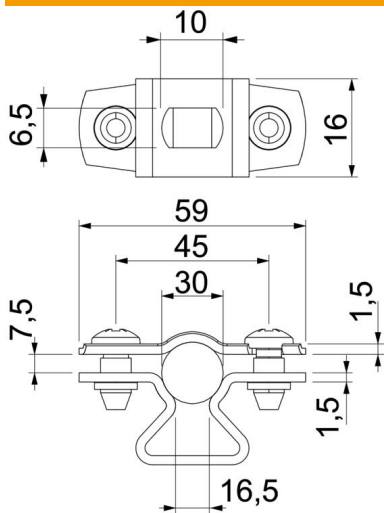

## Afstandsbøjle 733 ALU

Artikelnummer: 1362822

Afstandsbøjle til montering af rør og kabler på væg, loft og gulv. Med selvsikrende overdel. Fastgørelse via langhul. Fra bøjlestørrelse 20 egnet til montering med søm- eller bolt pistol.

### Stamdata

Artikelnummer	1362822
Betegnelse 1	Afstandsspændebånd
Betegnelse 2	Med langhul
Producent	OBO
Dimension	25-30mm
Materiale	Aluminium
Mindste SA-enhed	20
Mængdeenhed	Stykke
Vægt	1,592 kg
Vægtenhed	kg/100 par

### Dimensioner

Mål A	59 mm
Mål B	45 mm
Mål b	16 mm
Mål D	30 mm
Mål d maks.	30 mm
Mål d min.	25 mm
Mål L	10 mm
Mål s	16,5 mm
Mål t1 (mm)	1,5
Mål t2 (mm)	1,5
Mål x	7,5 mm

### Teknisk data

Afstand til væggen	Ja
Antal kabler/rør	1
Udførelse	Lukket
Fastgørelsesmåde til diameter	Skruenhul 25 - 30
Halogenfri	Ja
Plastindkapsling	Nej
Materialetykkelse	1,5 mm
Spændområde D maks.	30 mm
Spændområde D min.	25 mm
UV-beständig	Ja