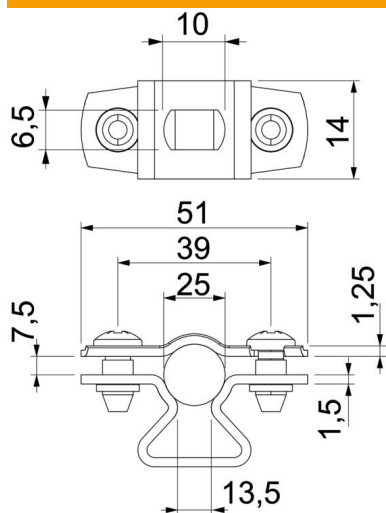

Teknisk datablad

Afstandsbøjle 733 ALU

Artikelnummer: 1362818

Afstandsbøjle til montering af rør og kabler på væg, loft og gulv. Med selvsikrende overdel. Fastgørelse via langhul. Fra bøjlestørrelse 20 egnet til montering med søm- eller bolt pistol.

Godkendt til funktionsbevarelse iht. DIN 4102 del 12, funktionsbevarelsesklasse E 30 til E 90 (bortset fra ALU).

Alu Aluminium

Stamdata

Artikelnummer	1362818
Type	ASL 733 25 ALU
Betegnelse 1	Afstandsspændebånd
Betegnelse 2	Med langhul
Producent	OBO
Dimension	20-25mm
Materiale	Aluminium
Mindste SA-enhed	25
Mængdeenhed	Stykke
Vægt	1,254 kg
Vægtenhed	kg/100 par

Teknisk datablad

Afstandsbøjle 733 ALU

Artikelnummer: 1362818

Dimensioner

Mål A	51 mm
Mål B	39 mm
Mål b	14 mm
Mål D	25 mm
Mål d maks.	25 mm
Mål d min.	20 mm
Mål L	10 mm
Mål s	13,5 mm
Mål t1 (mm)	1,25
Mål t2 (mm)	1,5
Mål x	7,5 mm

Teknisk data

Afstand til væggen	Ja
Antal kabler/rør	1
Udførelse	Lukket
Fastgørelsesmåde til diameter	Skruenhul 20 - 25
Halogenfri	Ja
Plastindkapsling	Nej
Materialetykkelse	1,5 mm
Spændområde D maks.	25 mm
Spændområde D min.	20 mm
UV-beständig	Ja