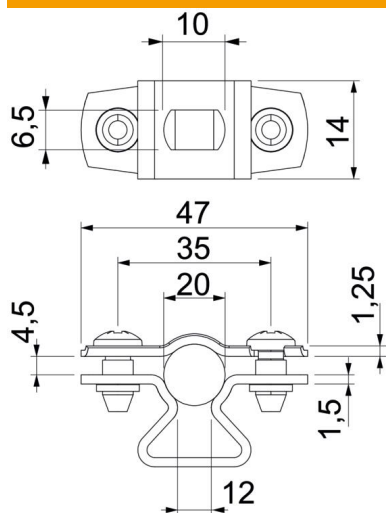

Afstandsbøjle til montering af rør og kabler på væg, loft og gulv. Med selvsikrende overdel. Fastgørelse via langhul. Fra bøjlestørrelse 20 egnet til montering med søm- eller bolt pistol.

Godkendt til funktionsbevarelse iht. DIN 4102 del 12, funktionsbevarelsesklasse E 30 til E 90 (bortset fra ALU).

Alu Aluminium

Stamdata

Artikelnummer	1362814
Type	ASL 733 20 ALU
Betegnelse 1	Afstandsspændebånd
Betegnelse 2	Med langhul
Producent	OBO
Dimension	17-20mm
Materiale	Aluminium
Mindste SA-enhed	25
Mængdeenhed	Stykke
Vægt	1,097 kg
Vægtenhed	kg/100 par

Teknisk datablad

Afstandsbøjle 733 ALU

Artikelnummer: 1362814

Dimensioner

Mål A	47 mm
Mål B	35 mm
Mål b	14 mm
Mål D	20 mm
Mål d maks.	20 mm
Mål d min.	17 mm
Mål L	10 mm
Mål s	12 mm
Mål t1 (mm)	1,25
Mål t2 (mm)	1,5
Mål x	4,5 mm

Teknisk data

Afstand til væggen	Ja
Antal kabler/rør	1
Udførelse	Lukket
Fastgørelsesmåde til diameter	Skruenhul 17 - 20
Halogenfri	Ja
Plastindkapsling	Nej
Materialetykkelse	1,5 mm
Spændområde D maks.	20 mm
Spændområde D min.	17 mm
UV-beständig	Ja