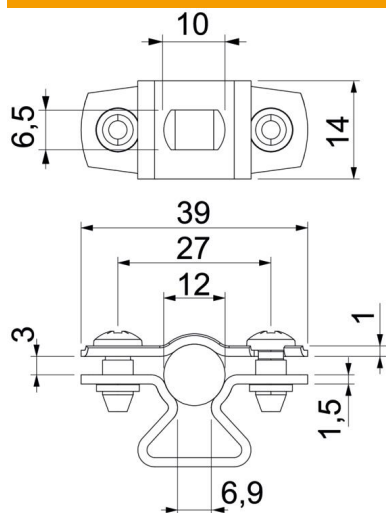

Afstandsbøjle til montering af rør og kabler på væg, loft og gulv. Med selvsikrende overdel. Fastgørelse via langhul. Fra bøjlestørrelse 20 egnet til montering med søm- eller bolt pistol.

Godkendt til funktionsbevarelse iht. DIN 4102 del 12, funktionsbevarelseskilde E 30 til E 90 (bortset fra ALU).

#### Stamdata

Artikelnummer	1362806
Betegnelse 1	Afstandsspændebånd
Betegnelse 2	Med langhul
Producent	OBO
Dimension	10-12mm
Materiale	Aluminium
Mindste SA-enhed	25
Mængdeenhed	Stykke
Vægt	0,938 kg
Vægtenhed	kg/100 par

### Dimensioner

Mål A	39 mm
Mål B	27 mm
Mål b	14 mm
Mål D	12 mm
Mål d maks.	12 mm
Mål d min.	10 mm
Mål L	10 mm
Mål s	6,9 mm
Mål t1 (mm)	1
Mål t2 (mm)	1,5
Mål x	3 mm

### Teknisk data

Afstand til væggen	Ja
Antal kabler/rør	1
Udførelse	Lukket
Fastgørelsesmåde til diameter	Skruenhul 10 - 12
Halogenfri	Ja
Plastindkapsling	Nej
Materialetykkelse	1,5 mm
Spændområde D maks.	12 mm
Spændområde D min.	10 mm
UV-beständig	Ja