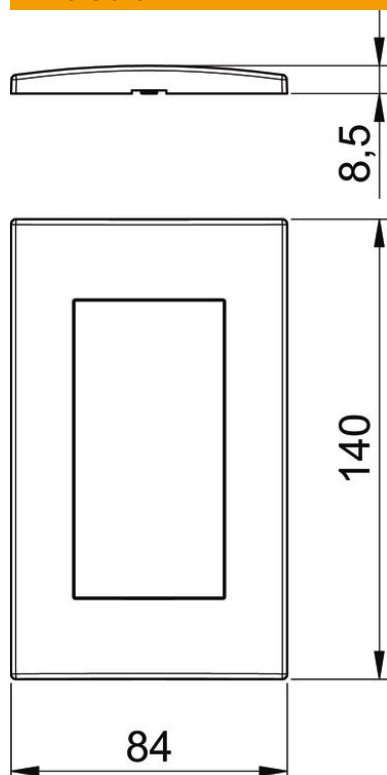

Teknisk datablad

Dækramme AR45-F2, til installationsdåse 71GD13, dobbelt

Artikelnummer: 6119342

Frontlåsende dækramme til modul 45-indbygningskomponenter, dobbelt, uden skrivefelt til vandret og lodret installation af enheder, til montering i installationsdåse 71GD13 eller i monteringsholder 71MT2 45.
Til installation i monteringskanaler Rapid 80 og installationssøjler ISS.

PC Polykarbonat

Stamdata

Artikelnummer	6119342
Type	AR45-F2 RW
Betegnelse 1	Ramme
Betegnelse 2	Modul 45, dobbelt
Producent	OBO
Dimension	84x140mm
Farve	renhvid; RAL 9010
Materiale	Polykarbonat
Mindste SA-enhed	1
Mængdeenhed	Stykke
Vægt	2,32 kg
Vægtenhed	kg/100 par

Teknisk datablad

Dækramme AR45-F2, til installationsdåse 71GD13, dobbelt

Artikelnummer: 6119342

Dimensioner

Bredde	140 mm
Højde	84 mm

Teknisk data

Antal enheder	2
Antal enheder horisontale	2
Antal enheder vertikale	2
Overfladens udførelse	Mat
Fastgørelsesmåde	Klemmefastgørelse
Egnet til indbygningsinstallation	Ja
Egnet til monteringskanal	Ja
Egnet til gulvkanaldåser	Nej
Egnet til indmuret installation	Nej
Halogenfri	Ja
Klap	Nej
Monteringsretning	Vandret og lodret
Kapslingsklasse	Øvrige
Tekstfelt/skrivefelt	Nej
Dybde	8,5 mm
Transparent	Nej
Med monteringsramme	Nej
Diameter åbning	0