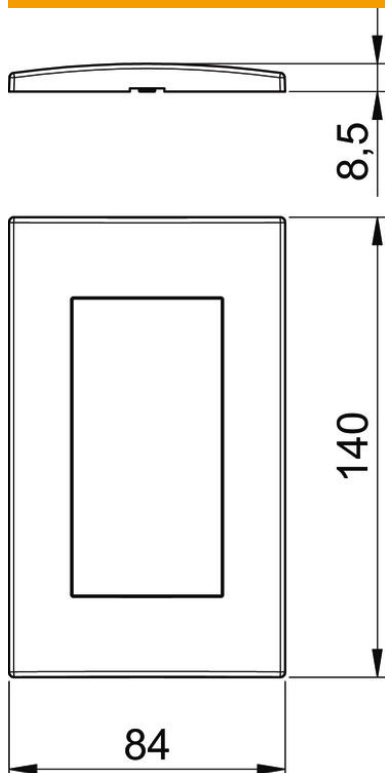

Teknisk datablad

Dækramme AR45-F2, til installationsdåse 71GD13, dobbelt

Artikelnummer: 6119346

Frontlåsende dækramme til modul 45-indbygningskomponenter, dobbelt, uden skrivefelt til vandret og lodret installation af enheder, til montering i installationsdåse 71GD13 eller i monteringsholder 71MT2 45.
Til installation i monteringskanaler Rapid 80 og installationssøjler ISS.

PC Polykarbonat

Stamdata

Artikelnummer	6119346
Type	AR45-F2 AL
Betegnelse 1	Ramme
Betegnelse 2	Modul 45, dobbelt
Producent	OBO
Dimension	84x140mm
Farve	Aluminium-lakeret
Materiale	Polykarbonat
Mindste SA-enhed	1
Mængdeenhed	Stykke
Vægt	2,32 kg
Vægtenhed	kg/100 par

Teknisk datablad

Dækramme AR45-F2, til installationsdåse 71GD13, dobbelt

Artikelnummer: 6119346

Dimensioner

Bredde	140 mm
Højde	84 mm

Teknisk data

Antal enheder	2
Antal enheder horisontale	2
Antal enheder vertikale	2
Overfladens udførelse	Mat
Fastgørelsesmåde	Klemmeafastgørelse
Egnet til indbygningsinstallation	Ja
Egnet til monteringskanal	Ja
Egnet til gulvkanaldåser	Nej
Egnet til indmuret installation	Nej
Halogenfri	Ja
Klap	Nej
Monteringsretning	Vandret og lodret
Kapslingsklasse	Øvrige
Tekstfelt/skrivefelt	Nej
Dybde	8,5 mm
Transparent	Nej
Med monteringsramme	Nej
Diameter åbning	0