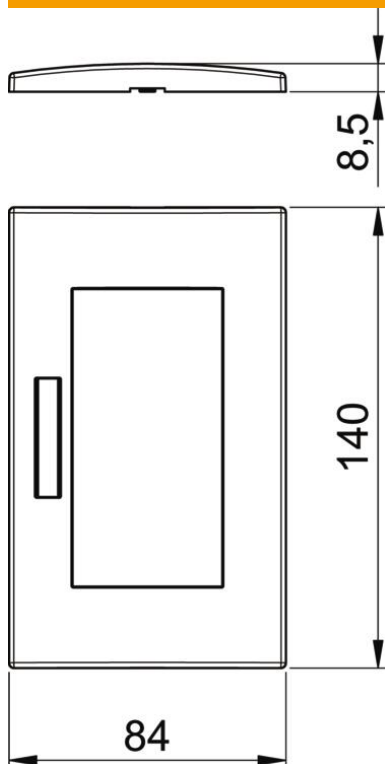

Teknisk datablad

Dækramme AR45-BF2, til installationsdåse 71GD13, dobbelt, med skrivefelt til vandret installation af enheder
Artikelnummer: 6119352

Frontlåsende dækramme til modul 45-indbygningskomponenter, dobbelt, med skrivefelt til vandret installation af enheder, til montering i installationsdåse 71GD13 eller i monteringsholder 71MT2 45.
Til installation i monteringskanaler Rapid 80 og installationssøjler ISS.

PC Polykarbonat

Stamdata

Artikelnummer	6119352
Type	AR45-BF2 RW
Betegnelse 1	Ramme
Betegnelse 2	Modul 45, dobbelt
Producent	OBO
Dimension	84x140mm
Farve	renhvid; RAL 9010
Materiale	Polykarbonat
Mindste SA-enhed	1
Mængdeenhed	Stykke
Vægt	2,26 kg
Vægtenhed	kg/100 par

Teknisk datablad

Dækramme AR45-BF2, til installationsdåse 71GD13, dobbelt, med skrivefelt til vandret installation af enheder
Artikelnummer: 6119352

Dimensioner

Bredde	140 mm
Højde	84 mm

Teknisk data

Antal enheder	2
Antal enheder horisontale	2
Antal enheder vertikale	0
Overfladens udførelse	Mat
Fastgørelsesmåde	Klemmeafastgørelse
Egnet til indbygningsinstallation	Ja
Egnet til monteringskanal	Ja
Egnet til gulvkanaldåser	Nej
Egnet til indmuret installation	Nej
Halogenfri	Ja
Klap	Nej
Monteringsretning	Horisontal
Kapslingsklasse	Øvrige
Tekstfelt/skrivefelt	Ja
Dybde	8,5 mm
Transparent	Nej
Med monteringsramme	Nej
Diameter åbning	0