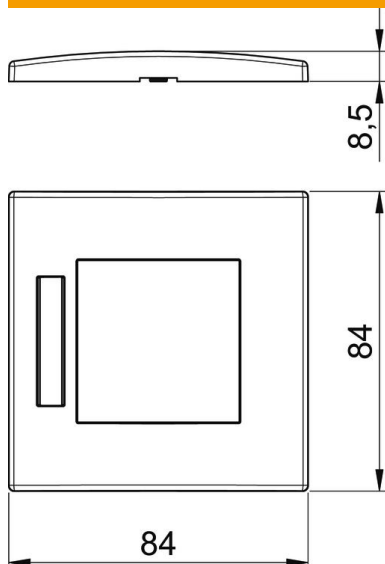

Teknisk datablad

Dækramme AR45-BF1, til installationsdåse 71GD8-2, enkelt, med skrivefelt til vandret installation af enheder
Artikelnummer: 6119332

Frontlåsende dækramme til modul 45-indbygningskomponenter, enkelt, med skrivefelt til vandret installation af enheder, til montering i installationsdåse 71GD8-2. Til installation i monteringskanaler Rapid 80 og installationssøjler ISS.

PC Polykarbonat

Stamdata

Artikelnummer	6119332
Type	AR45-BF1 RW
Betegnelse 1	Ramme
Betegnelse 2	Modul 45, enkelt
Producent	OBO
Dimension	84x84mm
Farve	renhvid; RAL 9010
Materiale	Polykarbonat
Mindste SA-enhed	1
Mængdeenhed	Stykke
Vægt	1,5 kg
Vægtenhed	kg/100 par

Teknisk datablad

Dækramme AR45-BF1, til installationsdåse 71GD8-2, enkelt, med skrivefelt til vandret installation af enheder
Artikelnummer: 6119332

Dimensioner

Bredde	84 mm
Højde	84 mm

Teknisk data

Antal enheder	1
Antal enheder horisontale	1
Antal enheder vertikale	0
Overfladens udførelse	Mat
Fastgørelsesmåde	Klemmefastgørelse
Egnet til indbygningsinstallation	Ja
Egnet til monteringskanal	Ja
Egnet til gulvkanaldåser	Nej
Egnet til indmuret installation	Nej
Halogenfri	Ja
Klap	Nej
Monteringsretning	Horisontal
Kapslingsklasse	Øvrige
Tekstfelt/skrivefelt	Ja
Dybde	8,5 mm
Transparent	Nej
Med monteringsramme	Nej
Diameter åbning	0