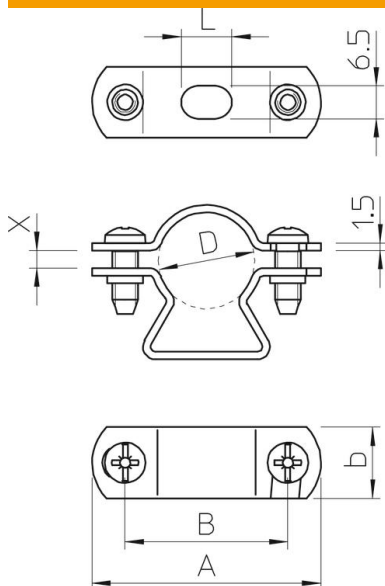

Teknisk datablad

Kabel- og rørfstandsøjle 733 alu

Artikelnummer: 1362526

*Størrelse M16 ikke egnet til gassømpistol.

* Størrelser M16 - PG16 er ikke egnet til pulveraktiverede værktøjer.

Alu Aluminium

Stamdata

Artikelnummer	1362526
Betegnelse 1	Afstandsøjle
Betegnelse 2	Med langhul
Producent	OBO
Dimension	14-16mm
Materiale	Aluminium
Mindste SA-enhed	50
Mængdeenhed	Stykke
Vægt	0,98 kg
Vægtenhed	kg/100 par

Teknisk datablad

Kabel- og rørfstandsøjle 733 alu

Artikelnummer: 1362526

Dimensioner

Længde	43 mm
Bredde	14 mm
Mål A	43 mm
Mål B	30 mm
Mål b	14 mm
Mål D	16 mm
Mål d min.	16 mm
Mål L	10 mm
Mål x	11 mm

Teknisk data

Afstand til væggen	Ja
Antal kabler/rør	1
Udførelse	Lukket
Fastgørelsesmåde	Skruehul
Egnet inden for brandbeskyttelsesområdet	Nej
Størrelse	M16
Halogenfri	Ja
Plastindkapsling	Nej
Hulstørrelse	6,5 x 10 mm
Materialetykkelse	1,5 mm
Skrue	M5 x 12
Spændområde D maks.	16 mm
Spændområde D min.	14 mm
UV-beständig	Ja