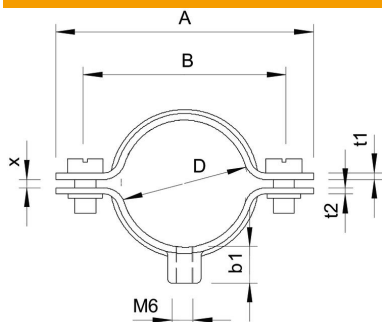

Teknisk datablad

Kabel- og rørfstandsøjle 732 med gevindtilslutning

Artikelnummer: 1360639

Med gevind M6.

St Stål

GTP El-galvaniseret, transparent passivering

Stamdata

Artikelnummer	1360639
Type	732 63 GTP
Betegnelse 1	Afstandsøjle
Betegnelse 2	Med gevindtilslutning M6
Producent	OBO
Dimension	63mm
Materiale	Stål
Overflade	El-galvaniseret, transparent passivering
Overfladestandard	
Mindste SA-enhed	25
Mængdeenhed	Stykke
Vægt	5 kg
Vægtenhed	kg/100 par

Teknisk datablad

Kabel- og rørfstandsøjle 732 med gevindtilslutning

Artikelnummer: 1360639

Dimensioner

Længde	94 mm
Mål A	94 mm
Mål B	80 mm
Mål b1	9,2 mm
Mål t1 (mm)	1,5
Mål t2 (mm)	1,5
Mål x	2 mm

Teknisk data

Afstand til væggen	Ja
Antal kabler/rør	1
Udførelse	Lukket
Fastgørelsesmåde	Gevindtilslutning
Egnet inden for brandbeskyttelsesområdet	Ja
Størrelse	M63
Halogenfri	Ja
Plastindkapsling	Nej
Hulstørrelse	M6 mm
Materialetykkelse	1,5 mm
Skrue	M5 x 14
Spændområde D maks.	63 mm
Spændområde D min.	61 mm
UV-beständig	Ja