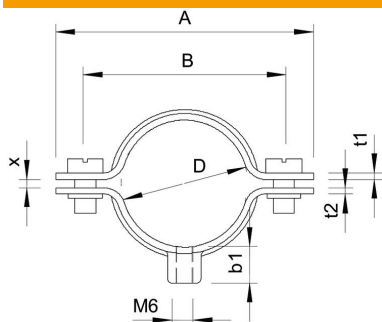

### Stamdata

Artikelnummer	1360604
Type	732 60 GTP
Betegnelse 1	Afstandsøjle
Betegnelse 2	Med gevindtilslutning M6
Producent	OBO
Dimension	58-60mm
Materiale	Stål
Overflade	El-galvaniseret, transparent passivering
Overfladestandard	
Mindste SA-enhed	25
Mængdeenhed	Stykke
Vægt	4,96 kg
Vægtenhed	kg/100 par

### Dimensioner

Længde	91 mm
Mål A	91 mm
Mål B	77 mm
Mål b1	8,5 mm
Mål t1 (mm)	1,5
Mål t2 (mm)	1,5
Mål x	2 mm

### Teknisk data

Afstand til væggen	Ja
Antal kabler/rør	1
Udførelse	Lukket
Fastgørelsesmåde	Gevindtilslutning
Egnet inden for brandbeskyttelsesområdet	Ja
Størrelse	PG48
Halogenfri	Ja
Plastindkapsling	Nej
Hulstørrelse	M6 mm
Materialetykkelse	1,5 mm
Skrue	M5 x 14
Spændområde D maks.	60 mm
Spændområde D min.	58 mm
UV-beständig	Ja