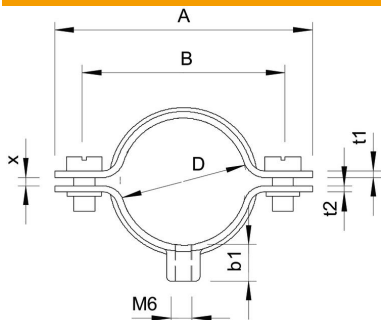

### Stamdata

Artikelnummer	1360686
Type	732 50 A4
Betegnelse 1	Afstandsøjle
Betegnelse 2	Med gevindtilslutning M6
Producent	OBO
Dimension	48-50mm
Materiale	Rustfrit stål 1.4571
Overflade	blank, efterbehandlet
Overfladestandard	
Mindste SA-enhed	25
Mængdeenhed	Stykke
Vægt	4,045 kg
Vægtenhed	kg/100 par

### Dimensioner

Længde	81 mm
Mål A	81 mm
Mål B	67 mm
Mål b1	10 mm
Mål t1 (mm)	1,5
Mål t2 (mm)	1,5
Mål x	2 mm

### Teknisk data

Afstand til væggen	Ja
Antal kabler/rør	1
Udførelse	Lukket
Fastgørelsesmåde	Gevindtilslutning
Egnet inden for brandbeskyttelsesområdet	Ja
Størrelse	M50
Halogenfri	Ja
Plastindkapsling	Nej
Hulstørrelse	M6 mm
Materialetykkelse	1,5 mm
Skrue	M5 x 14
Spændområde D maks.	50 mm
Spændområde D min.	48 mm
UV-beständig	Ja