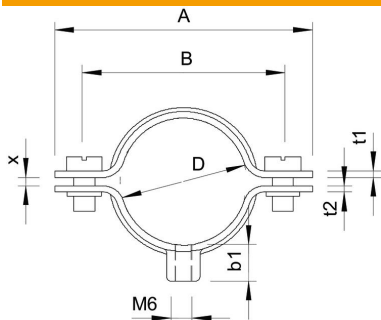

Teknisk datablad

Kabel- og rørfstandsøjle 732 med gevindtilslutning

Artikelnummer: 1360388

Med gevind M6.

St Stål

GTP El-galvaniseret, transparent passivering

Stamdata

Artikelnummer	1360388
Type	732 38 GTP
Betegnelse 1	Afstandsøjle
Betegnelse 2	Med gevindtilslutning M6
Producent	OBO
Dimension	36-38mm
Materiale	Stål
Overflade	El-galvaniseret, transparent passivering
Overfladestandard	
Mindste SA-enhed	25
Mængdeenhed	Stykke
Vægt	3,49 kg
Vægtenhed	kg/100 par

Teknisk datablad

Kabel- og rørfstandsbojle 732 med gevindtilslutning

Artikelnummer: 1360388

Dimensioner

Længde	69 mm
Mål A	69 mm
Mål B	55 mm
Mål b1	8,5 mm
Mål t1 (mm)	1,5
Mål t2 (mm)	1,5
Mål x	2 mm

Teknisk data

Afstand til væggen	Ja
Antal kabler/rør	1
Udførelse	Lukket
Fastgørelsesmåde	Gevindtilslutning
Egnet inden for brandbeskyttelsesområdet	Ja
Størrelse	PG29
Halogenfri	Ja
Plastindkapsling	Nej
Hulstørrelse	M6 mm
Materialetykkelse	1,5 mm
Skrue	M5 x 12
Spændområde D maks.	38 mm
Spændområde D min.	36 mm
UV-beständig	Ja