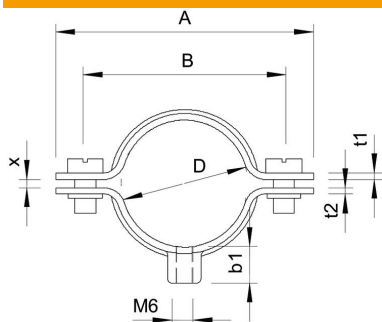

Teknisk datablad

Kabel- og rørfstandsøjle 732 med gevindtilslutning

Artikelnummer: 1360183

Med gevind M6.

St Stål

GTP El-galvaniseret, transparent passivering

Stamdata

Artikelnummer	1360183
Type	732 18 GTP
Betegnelse 1	Afstandsøjle
Betegnelse 2	Med gevindtilslutning M6
Producent	OBO
Dimension	16,5-18mm
Materiale	Stål
Overflade	El-galvaniseret, transparent passivering
Overfladestandard	
Mindste SA-enhed	100
Mængdeenhed	Stykke
Vægt	1,62 kg
Vægtenhed	kg/100 par

Teknisk datablad

Kabel- og rørfstandsbojle 732 med gevindtilslutning

Artikelnummer: 1360183

Dimensioner

Længde	44 mm
Mål A	44 mm
Mål B	32 mm
Mål b1	8 mm
Mål t1 (mm)	1
Mål t2 (mm)	1,25
Mål x	1,5 mm

Teknisk data

Afstand til væggen	Ja
Antal kabler/rør	1
Udførelse	Lukket
Fastgørelsesmåde til diameter	Gevindtilslutning 16,5-18
Egnet inden for brandbeskyttelsesområdet	Ja
Størrelse	PG11
Halogenfri	Ja
Plastindkapsling	Nej
Hulstørrelse	M6 mm
Materialetykkelse	1 mm
Skruer	M5 x 12
Spændområde D maks.	18 mm
Spændområde D min.	16,5 mm
UV-beständig	Ja