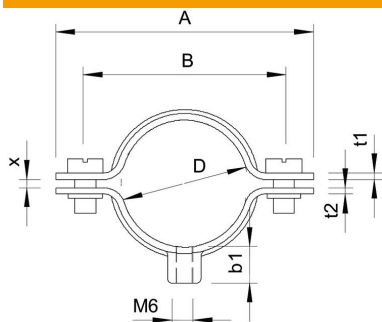

Teknisk datablad

Kabel- og rørfstandsøjle 732 med gevindtilslutning V4A

Artikelnummer: 1360658

Med gevind M6.

A4 Rustfrit stål 1.4571

2B blank, efterbehandlet

Stamdata

Artikelnummer	1360658
Betegnelse 1	Afstandsøjle
Betegnelse 2	Med gevindtilslutning M6
Producent	OBO
Dimension	16,5-18mm
Materiale	Rustfrit stål 1.4571
Overflade	blank, efterbehandlet
Overfladestandard	
Mindste SA-enhed	100
Mængdeenhed	Stykke
Vægt	1,889 kg
Vægtenhed	kg/100 par

Teknisk datablad

Kabel- og rørfstandsøjle 732 med gevindtilslutning V4A

Artikelnummer: 1360658

Dimensioner

Længde	44 mm
Mål A	44 mm
Mål B	32 mm
Mål b1	9,8 mm
Mål t1 (mm)	1
Mål t2 (mm)	1,25
Mål x	1,5 mm

Teknisk data

Afstand til væggen	Ja
Antal kabler/rør	1
Udførelse	Lukket
Fastgørelsesmåde	Gevindtilslutning
Egnet inden for brandbeskyttelsesområdet	Ja
Størrelse	PG11
Halogenfri	Ja
Plastindkapsling	Nej
Hulstørrelse	M6 mm
Materialetykkelse	1 mm
Skrue	M5 x 12
Spændområde D maks.	18 mm
Spændområde D min.	16,5 mm
UV-beständig	Ja