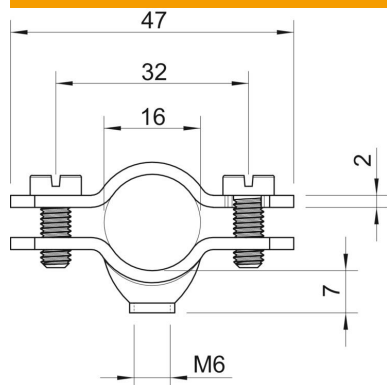

Med gevind M6.

**St** Stål

**G** galvanisk forzinket

### Stamdata

Artikelnummer	1366165
Type	731 W 16 G
Betegnelse 1	Afstandsbøjle
Betegnelse 2	Med gevindtilslutning M6
Producent	OBO
Dimension	12-16mm
Materiale	Stål
Overflade	galvanisk forzinket
Overfladestandard	EN ISO 19598 / EN ISO 4042
Mindste SA-enhed	50
Mængdeenhed	Stykke
Vægt	2,816 kg
Vægtenhed	kg/100 par

### Dimensioner

Længde	47 mm
Mål A	47 mm
Mål B	32 mm
Mål D	16 mm
Mål d min.	16 mm
Mål t	2 mm

### Teknisk data

Antal kabler/rør	1
Udførelse	Lukket
Fastgørelsesmåde	Skruehul
Egnet inden for brandbeskyttelsesområdet	Nej
Halogenfri	Nej
Plastindkapsling	Nej
Hulstørrelse	M6 mm
Materialetykkelse	2 mm
Skruer	M5 x 12
Spændområde D maks.	16 mm
Spændområde D min.	12 mm
UV-beständig	Ja