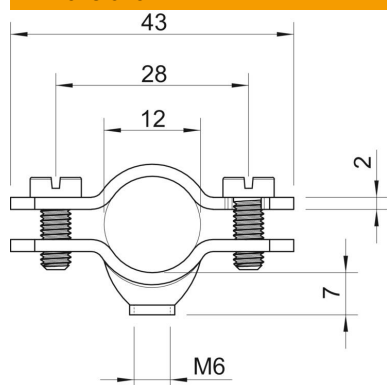

Med gevind M6.

- St** Stål
- G** galvanisk forzinket

### Stamdata

Artikelnummer	1366122
Type	731 W 12 G
Betegnelse 1	Afstandsbøjle
Betegnelse 2	Med gevindtilslutning M6
Producent	OBO
Dimension	8-12mm
Materiale	Stål
Overflade	galvanisk forzinket
Overfladestandard	EN ISO 19598 / EN ISO 4042
Mindste SA-enhed	50
Mængdeenhed	Stykke
Vægt	2,47 kg
Vægtenhed	kg/100 par

### Dimensioner

Længde	43 mm
Mål A	43 mm
Mål B	28 mm
Mål D	12 mm
Mål d min.	12 mm
Mål t	2 mm

### Teknisk data

Antal kabler/rør	1
Udførelse	Lukket
Fastgørelsesmåde	Skruehul
Egnet inden for brandbeskyttelsesområdet	Nej
Halogenfri	Nej
Plastindkapsling	Nej
Hulstørrelse	M6 mm
Materialetykkelse	2 mm
Skruer	M5 x 12
Spændområde D maks.	12 mm
Spændområde D min.	8 mm
UV-beständig	Ja