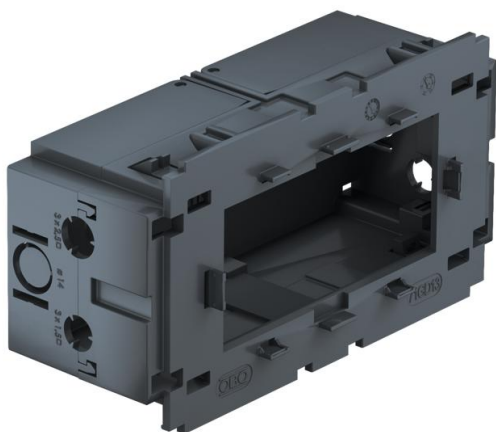

## Installationsdåse 71GD13, dobbelt, til Modul 45®

Artikelnummer: 6288583

Frontlåsende dobbelt installationsdåse til modul 45®-system, med underdel, der kan vippe ned og ved behov også fjernes helt, for tidsbesparende ledningstilslutning, med indføringsåbninger til ledningsdiameter indtil 14 mm.

### Stamdata

Artikelnummer	6288583
Type	71GD13
Betegnelse 1	Installationsdåse
Betegnelse 2	2-x til modul 45
Producent	OBO
Dimension	51x76x140
Farve	Jerngrå; RAL 7011
Materiale	Polyamid
Mindste SA-enhed	1
Mængdeenhed	Stykke
Vægt	11 kg
Vægtenhed	kg/100 par

# Teknisk datablad

Installationsdåse 71GD13, dobbelt, til Modul 45®

Artikelnummer: 6288583

## Dimensioner

Længde	140 mm
Bredde	76 mm
Højde	51 mm