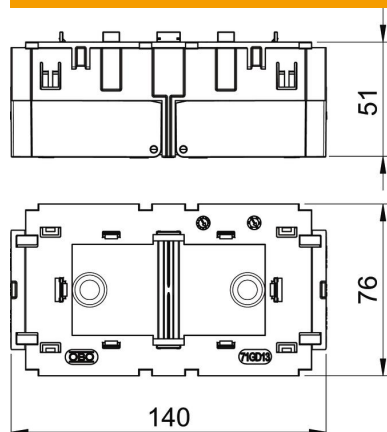

## Installationsdåse 71GD13, dobbelt, til Modul 45®

Artikelnummer: 6288583

Frontlåsende dobbelt installationsdåse til modul 45®-system, med underdel, der kan vippe ned og ved behov også fjernes helt, for tidsbesparende ledningstilslutning, med indføringsåbninger til ledningsdiameter indtil 14 mm.

### Stamdata

Artikelnummer	6288583
Type	71GD13
Betegnelse 1	Installationsdåse
Betegnelse 2	2-x til modul 45
Producent	OBO
Dimension	51x76x140
Farve	Jerngrå; RAL 7011
Materiale	Polyamid
Mindste SA-enhed	1
Mængdeenhed	Stykke
Vægt	11 kg
Vægtenhed	kg/100 par

## Dimensioner

Længde	140 mm
Bredde	76 mm
Højde	51 mm