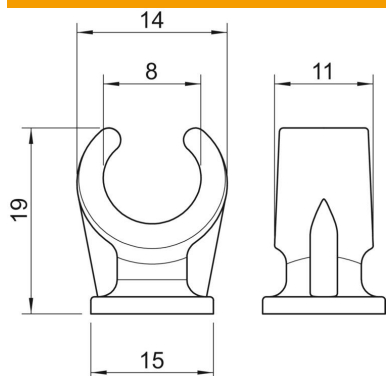

Kan skrues på gevind M6

PP Polypropylen

Stamdata

Artikelnummer	2140071
Type	2962 8 LGR
Betegnelse 1	Sokkel-bøjle
Producent	OBO
Dimension	8mm
Farve	lysgrå; RAL 7035
Materiale	Polypropylen
Mindste SA-enhed	100
Mængdeenhed	Stykke
Vægt	0,106 kg
Vægtenhed	kg/100 par

Teknisk datablad

Sokkel-bøjle, enkelt

Artikelnummer: 2140071

Dimensioner

Mål A	14 mm
Mål B	11 mm
Mål C	15 mm
Mål H	19 mm

Teknisk data

Antal kabler/rør	1
Udførelse	En laske
Fastgørelsesmåde	Gevindtilslutning
Egnet inden for brandbeskyttelsesområdet	Nej
Størrelse	8
Halogenfri	Ja
Plastindkapsling	Nej
Nominal diameter	7,6 mm
Spændområde D maks.	8 mm
Spændområde D min.	8 mm
UV-beständig	Nej