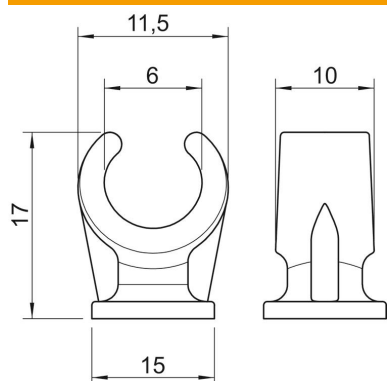

Teknisk datablad

Sokkel-bøjle, enkelt

Artikelnummer: 2140063

Kan skrues på gevind M6

PP Polypropylen

Stamdata

Artikelnummer	2140063
Type	2962 6 LGR
Betegnelse 1	Sokkel-bøjle
Producent	OBO
Dimension	6mm
Farve	lysgrå; RAL 7035
Materiale	Polypropylen
Mindste SA-enhed	100
Mængdeenhed	Stykke
Vægt	0,08 kg
Vægtenhed	kg/100 par

Teknisk datablad

Sokkel-bøjle, enkelt

Artikelnummer: 2140063

Dimensioner

Mål A	11,5 mm
Mål B	10 mm
Mål C	15 mm
Mål H	17 mm

Teknisk data

Antal kabler/rør	1
Udførelse	En laske
Fastgørelsesmåde	Gevindtilslutning
Egnet inden for brandbeskyttelsesområdet	Nej
Størrelse	6
Halogenfri	Ja
Plastindkapsling	Nej
Nominal diameter	5,6 mm
Spændområde D maks.	6 mm
Spændområde D min.	6 mm
UV-beständig	Nej