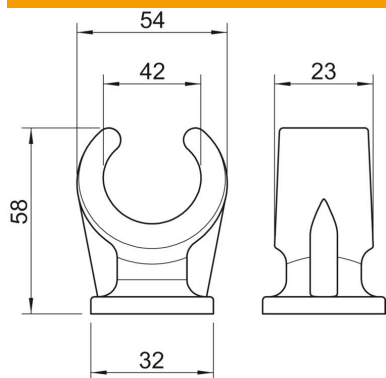

### Stamdata

Artikelnummer	2140411
Type	2962 42 LGR
Betegnelse 1	Sokkel-bøjle
Producent	OBO
Dimension	40-42mm
Farve	lysgrå; RAL 7035
Materiale	Polypropylen
Mindste SA-enhed	25
Mængdeenhed	Stykke
Vægt	1,709 kg
Vægtenhed	kg/100 par

### Dimensioner

Mål A	54 mm
Mål B	23 mm
Mål C	32 mm
Mål H	58 mm

### Teknisk data

Antal kabler/rør	1
Udførelse	En laske
Fastgørelsesmåde	Gevindtilslutning
Egnet inden for brandbeskyttelsesområdet	Nej
Størrelse	40-42
Halogenfri	Ja
Plastindkapsling	Nej
Nominal diameter	39 mm
Spændområde D maks.	42 mm
Spændområde D min.	40 mm
UV-beständig	Nej