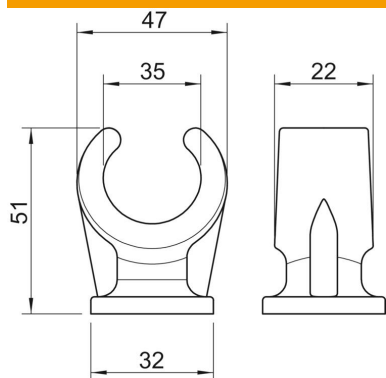

### Stamdata

Artikelnummer	2140357
Type	2962 35 LGR
Betegnelse 1	Sokkel-bøjle
Producent	OBO
Dimension	32-35mm
Farve	lysgrå; RAL 7035
Materiale	Polypropylen
Mindste SA-enhed	25
Mængdeenhed	Stykke
Vægt	1,295 kg
Vægtenhed	kg/100 par

### Dimensioner

Mål A	47 mm
Mål B	22 mm
Mål C	32 mm
Mål H	51 mm

### Teknisk data

Antal kabler/rør	1
Udførelse	En laske
Fastgørelsesmåde	Gevindtilslutning
Egnet inden for brandbeskyttelsesområdet	Nej
Størrelse	32-35
Halogenfri	Ja
Plastindkapsling	Nej
Nominal diameter	31,4 mm
Spændområde D maks.	35 mm
Spændområde D min.	32 mm
UV-beständig	Nej