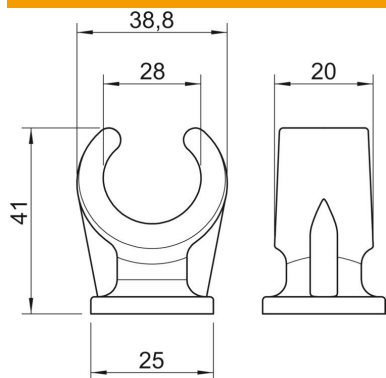

Kan skrues på gevind M6

PP Polypropylen

Stamdata

Artikelnummer	2140284
Type	2962 28 LGR
Betegnelse 1	Sokkel-bøjle
Producent	OBO
Dimension	25-28mm
Farve	lysgrå; RAL 7035
Materiale	Polypropylen
Mindste SA-enhed	25
Mængdeenhed	Stykke
Vægt	0,948 kg
Vægtenhed	kg/100 par

Teknisk datablad

Sokkel-bøjle, enkelt

Artikelnummer: 2140284

Dimensioner

Mål A	38,8 mm
Mål B	20 mm
Mål C	25 mm
Mål H	41 mm

Teknisk data

Antal kabler/rør	1
Udførelse	En laske
Fastgørelsesmåde	Gevindtilslutning
Egnet inden for brandbeskyttelsesområdet	Nej
Størrelse	25-28
Halogenfri	Ja
Plastindkapsling	Nej
Nominal diameter	25 mm
Spændområde D maks.	28 mm
Spændområde D min.	25 mm
UV-beständig	Nej