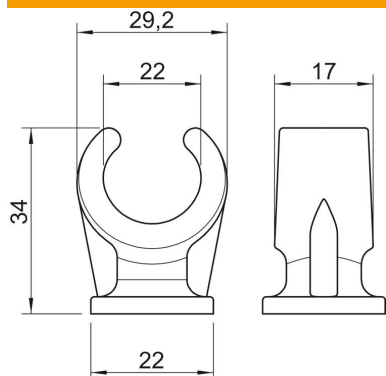

Kan skrues på gevind M6

PP Polypropylen

Stamdata

Artikelnummer	2140233
Type	2962 22 LGR
Betegnelse 1	Sokkel-bøjle
Producent	OBO
Dimension	19-22mm
Farve	lysgrå; RAL 7035
Materiale	Polypropylen
Mindste SA-enhed	50
Mængdeenhed	Stykke
Vægt	0,514 kg
Vægtenhed	kg/100 par

Teknisk datablad

Sokkel-bøjle, enkelt

Artikelnummer: 2140233

Dimensioner

Mål A	29,2 mm
Mål B	17 mm
Mål C	22 mm
Mål H	34 mm

Teknisk data

Antal kabler/rør	1
Udførelse	En laske
Fastgørelsesmåde	Gevindtilslutning
Egnet inden for brandbeskyttelsesområdet	Nej
Størrelse	19-22
Halogenfri	Ja
Plastindkapsling	Nej
Nominal diameter	18,8 mm
Spændområde D maks.	22 mm
Spændområde D min.	19 mm
UV-beständig	Nej