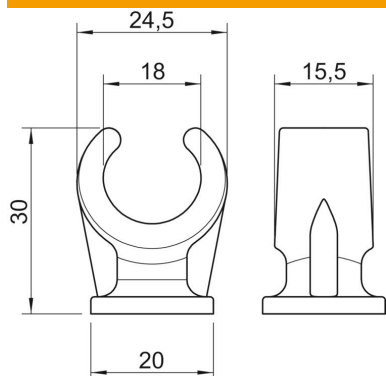

Kan skrues på gevind M6

PP

Polypropylen

Stamdata

Artikelnummer	2140187
Type	2962 18 LGR
Betegnelse 1	Sokkel-bøjle
Producent	OBO
Dimension	16-18mm
Farve	lysgrå; RAL 7035
Materiale	Polypropylen
Mindste SA-enhed	100
Mængdeenhed	Stykke
Vægt	0,377 kg
Vægtenhed	kg/100 par

Teknisk datablad

Sokkel-bøjle, enkelt

Artikelnummer: 2140187

Dimensioner

Mål A	24,5 mm
Mål B	15,5 mm
Mål C	20 mm
Mål H	30 mm

Teknisk data

Antal kabler/rør	1
Udførelse	En laske
Fastgørelsesmåde	Gevindtilslutning
Egnet inden for brandbeskyttelsesområdet	Nej
Størrelse	16-18
Halogenfri	Ja
Plastindkapsling	Nej
Nominal diameter	17,1 mm
Spændområde D maks.	18 mm
Spændområde D min.	16 mm
UV-beständig	Nej