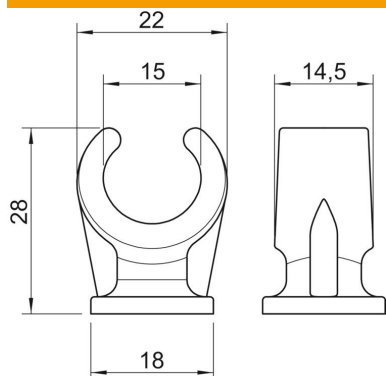

### Stamdata

Artikelnummer	2140152
Type	2962 15 LGR
Betegnelse 1	Sokkel-bøjle
Producent	OBO
Dimension	14-15mm
Farve	lysgrå; RAL 7035
Materiale	Polypropylen
Mindste SA-enhed	100
Mængdeenhed	Stykke
Vægt	0,277 kg
Vægtenhed	kg/100 par

### Dimensioner

Mål A	22 mm
Mål B	14,5 mm
Mål C	18 mm
Mål H	28 mm

### Teknisk data

Antal kabler/rør	1
Udførelse	En laske
Fastgørelsesmåde	Gevindtilslutning
Egnet inden for brandbeskyttelsesområdet	Nej
Størrelse	14-15
Halogenfri	Ja
Plastindkapsling	Nej
Nominal diameter	14,3 mm
Spændområde D maks.	15 mm
Spændområde D min.	14 mm
UV-beständig	Nej